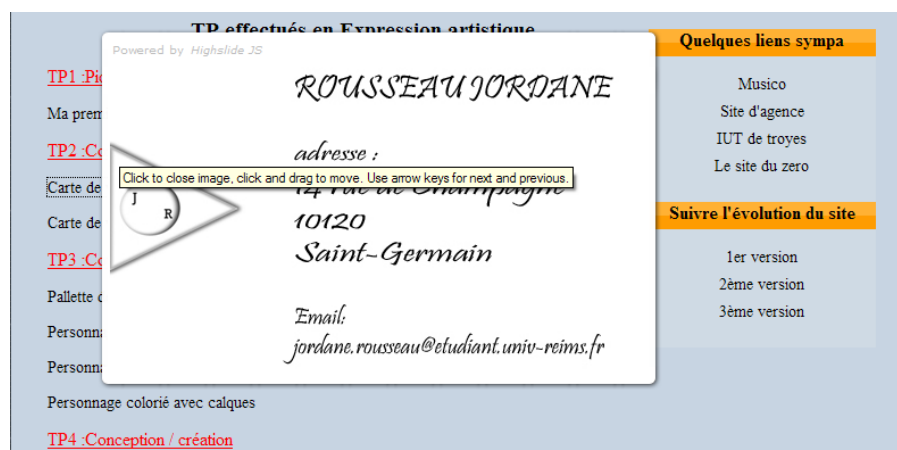

Palette de couleur

Dimension du site : 788px X 1000px

En-tête du site

Dimension : 788px X 200px

Police d'écriture : Times New Roman / 30px

Cette image est découpée en 2 partie une partie visual correspondant à une image abstraite de couleur bleu réalisé sous Photoshop avec un plusieurs halo et divers filtre. Une autre partie correspondant au titre du site ombrée et de couleur blanche.

Menu du site

Dimension : 788px X 24px

Police d'écriture : Times New Roman, Arial Unicode MS / 12px

Un menu divisé en 2 partie avec chacune une couleur différente, un system utilisé pour crée un effet High Tech ou plutôt un effet d'image surélevée très répandu sur le web aujourd'hui. Le texte de couleur blanc privilégie ici la lisibilité. Le survol utilise une couleur orange avec le même effet que le menu en question, une couleur utilisé suivant l'orientation du cercle chromatique et donc une couleur qui reste en rapport avec la couleur primaire du site à savoir le bleu.

Contenu du site

Dimension : 788px X 800px

Police d'écriture : Times New Roman, Arial Unicode MS / 12px

Le contenu utilise une couleur bleu clair avec un texte de couleur noir pour privilégier ici la lisibilité les liens sont de couleurs blanc aux survoles. Chaque partie étant caractérisée par une couleur rouge et chaque partie possédant divers liens amenant à d'autres contenus du site.

Un autre élément à noter l'apparition des images sous forme de fenêtre individuel de fond blanc pour rester en harmonie avec le reste du site.

Menu secondaire du site

Dimension : 788px X 800px

Police d'écriture : Times New Roman, Arial Unicode MS / 12px