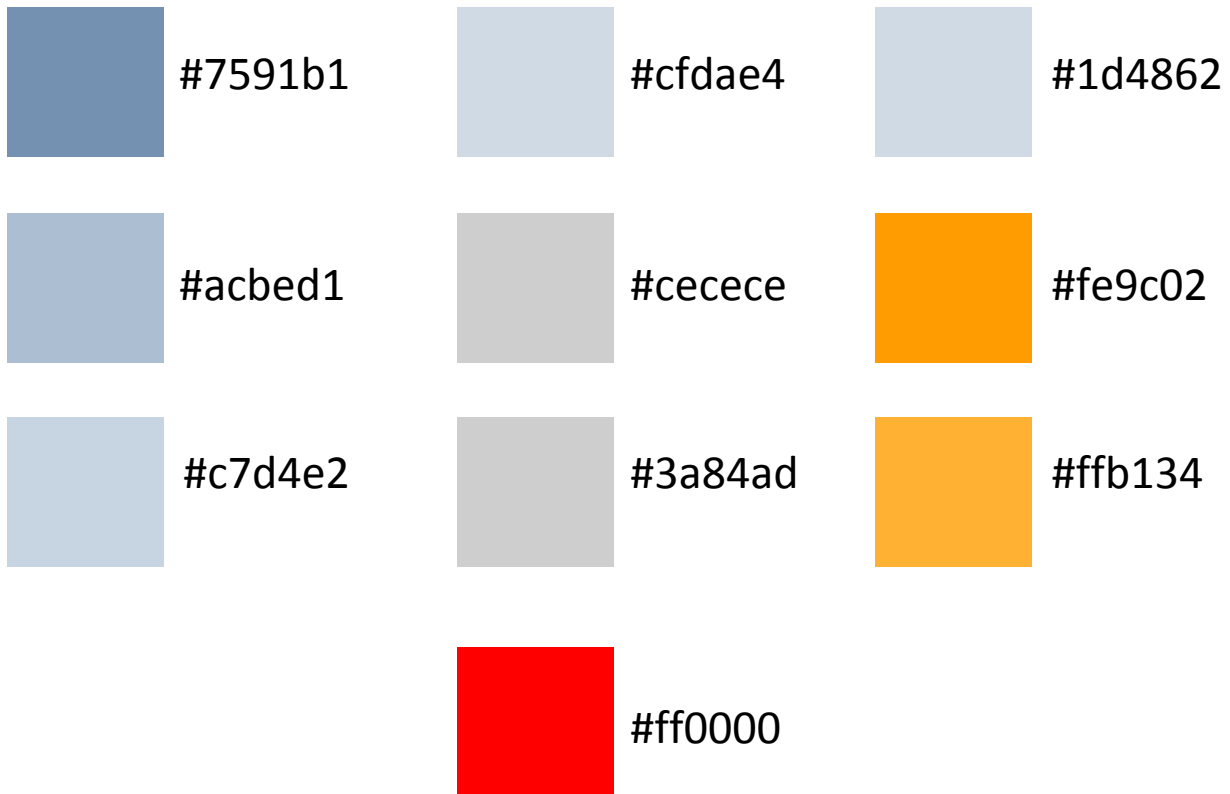

Palette de couleur

Dimension du site : 788px X 1000px

En-tête du site

Dimension : 788px X 200px

Police d'écriture : Times New Roman / 30px

Cette image est découpée en 2 partie une partie visual correspondant à une image abstraite de couleur bleu réalisé sous Photoshop avec un plusieurs halo et divers filtre. Une autre partie correspondant au titre du site ombrée et de couleur blanche.

Menu du site

Dimension : 788px X 24px

Police d'écriture : Times New Roman, Arial Unicode MS / 12px

Un menu divisé en 2 partie avec chacune une couleur différente, un system utilisé pour crée un effet High Tech ou plutôt un effet d'image surélevée très répandu sur le web aujourd'hui. Le texte de couleur blanc privilégie ici la lisibilité. Le survol utilise une couleur orange avec le même effet que le menu en question, une couleur utilisé suivant l'orientation du cercle chromatique et donc une couleur qui reste en rapport avec la couleur primaire du site à savoir le bleu.

Contenu du site

Dimension : 788px X 800px

Police d'écriture : Times New Roman, Arial Unicode MS / 12px

Le contenu utilise une couleur bleu clair avec un texte de couleur noir pour privilégier ici la lisibilité les liens sont de couleurs blanc aux survoles. Chaque partie étant caractérisée par une couleur rouge et chaque partie possédant divers liens amenant à d'autres contenus du site.

D'un bleu plus clair que le contenu pour pouvoir le différencier du reste du site ; Ce second menu est divisé en 2 parties une 1^{er} étant le titre de la partie en question, de couleur orange comme pour le menu à la sélection, une couleur utilisée ici pour insister sur la sélection c'est-à-dire sur la partie où l'on se trouve dans ce menu comme pour un menu ordinaire. La seconde étant le contenu de ce menu de couleur noir et de fond gris clair lorsque l'on pointe la souris dessus.